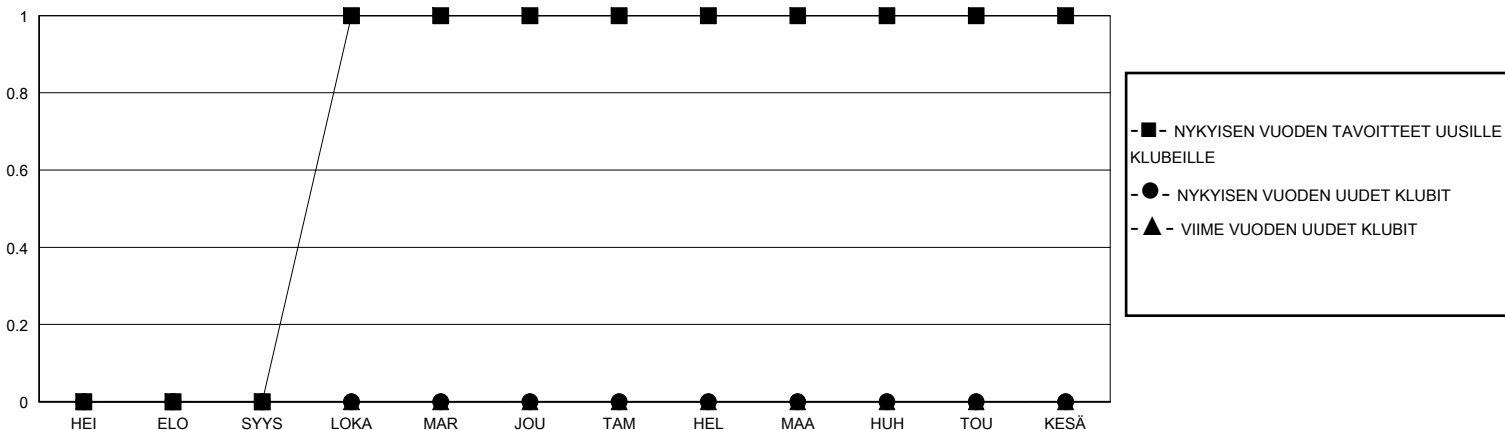

MONTHLY MEMBERSHIP PROGRESS REPORT

District 107 B

Results as of: 6/30/2024

GMT:

SIJAINTI FINLAND

GMT VAALIPIIRI

Klubit				jäsentä			
TULOKSET 2023-2024				TULOKSET 2023-2024			
NELJÄNNES	UUDEN KLUBIN TAVOITE	UUDET KLUBIT	LOPETETUT KLUBIT	NELJÄNNES	JÄSENKASVUN NETTOTAVOITE	TOTEUTUNUT JÄSENKASVU	POISTETUT JÄSENET (mukaan lukien siirrot)
HEI/ELO/SYYS	0	0	0	HEI/ELO/SYYS	10	16	13
LOKA/MAR/JOU	1	0	0	LOKA/MAR/JOU	9	14	20
TAM/HEL/MAA	0	0	0	TAM/HEL/MAA	8	12	5
HUH/TOU/KESÄ	0	0	0	HUH/TOU/KESÄ	6	4	26

TAVOITTEET JA UUDET KLUBIT, KUMULATIIVINEN

TAVOITTEET JA JÄSENET, KUMULATIIVINEN

LAKKAUTETUT KLUBIT: 0

19 CLUBS OF 41 LISÄNNY YHDEN TAI USEAMMAN UUTTA JÄSENTÄ

SUKUPUOLIJAKAUMA

MIES 596 (74.87%)
NAINEN 200 (25.13%)