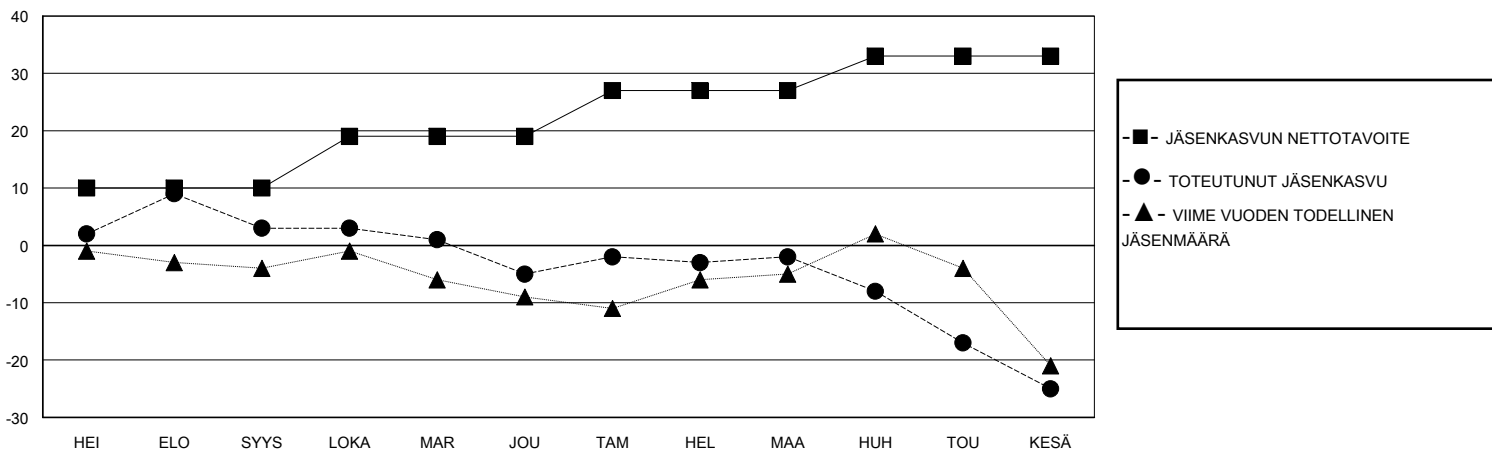

MONTHLY MEMBERSHIP PROGRESS REPORT

District 107 B

Results as of: 6/30/2024

GMT:

SIJAINTI FINLAND

GMT VAALIPIIRI

Klubit				jäsentä			
TULOKSET 2023-2024				TULOKSET 2023-2024			
NELJÄNNES	UUDEN KLUBIN TAVOITE	UUDET KLUBIT	LOPETETUT KLUBIT	NELJÄNNES	JÄSENKASVUN NETTOTAVOITE	TOTEUTUNUT JÄSENKASVU	POISTETUT JÄSENET (mukaan lukien siirrot)
HEI/ELO/SYYS	0	0	0	HEI/ELO/SYYS	10	16	13
LOKA/MAR/JOU	1	0	0	LOKA/MAR/JOU	9	14	20
TAM/HEL/MAA	0	0	0	TAM/HEL/MAA	8	12	5
HUH/TOU/KESÄ	0	0	0	HUH/TOU/KESÄ	6	4	26

TAVOITTEET JA UUDET KLUBIT, KUMULATIIVINEN

TAVOITTEET JA JÄSENET, KUMULATIIVINEN

LAKKAUTETUT KLUBIT: 0

19 CLUBS OF 41 LISÄNNY YHDEN TAI USEAMMAN UUTTA JÄSENTÄ

SUKUPUOLIJAKAUMA

MIES 596 (74.87%)
NAINEN 200 (25.13%)